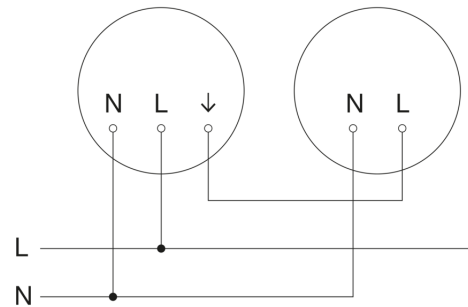

LED-Innenleuchte ohne Sensor - Professional Line

RS PRO P1 flat

neutralweiß

EAN 4007841 069698

Art.-Nr. 069698

RS PRO P1 flat

neutralweiß

EAN 4007841 069698

Art.-Nr. 069698

Schaltplan Master

Schaltplan Master-Slave Vernetzung

Schaltplan Master-Slave Vernetzung